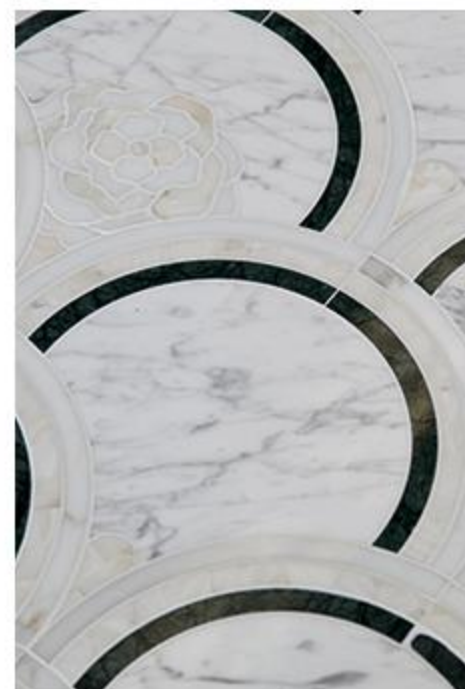

...
Detail Show

■ **Material Name**

· Calacatta ·

· Mother of Pearl ·

· Empress Green ·

S K U: WM2025018

TYPE: MARBLE MOSAIC

D I M: 11.77X11.3X0.39 INCH