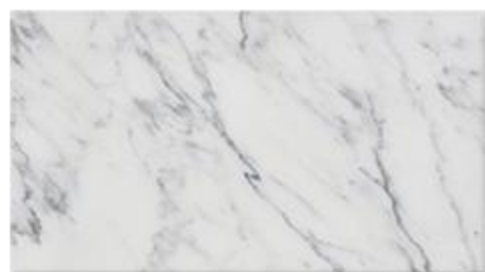

...
Detail Show

■ **Material Name**

· Calacatta ·

· Mother of Pearl ·

· Empress Green ·

S K U: WM2025018

TYPE: MARBLE MOSAIC

D I M: 11.77X11.3X0.39 INCH