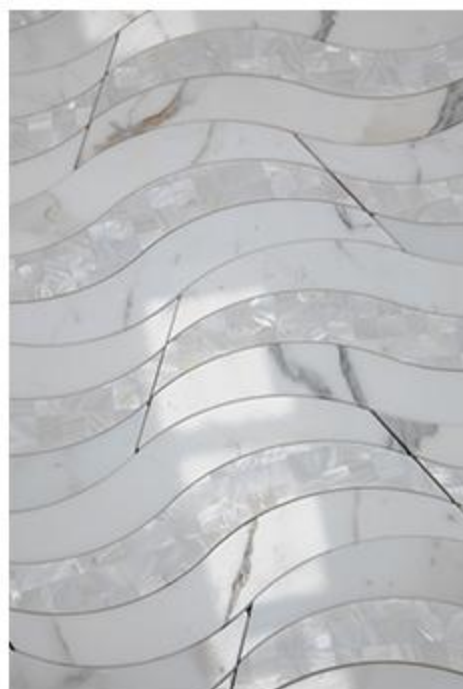

MATERIAL②: BARDIGLIO

■ WATERJET MOSAIC

■ **WM2025048**

15.04X16.42X0.39 INCH

...
Single Sheet

...
Frame Effect

...
Detail Show

■ Material Name