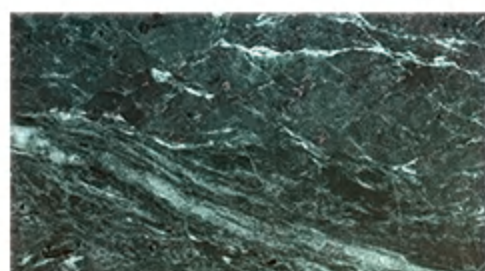

MATERIAL③: THASSOS WHITE

■ WATERJET MOSAIC

■ **WM2025023**

14.49X11.85X0.39 INCH

...
Single Sheet

...
Frame Effect

...
Detail Show

■ **Material Name**