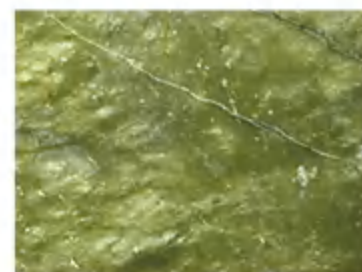

...
Frame Effect

...
Detail Show

■ Material Name

· Thassos White ·

· Argentina Blue ·

· Dandong Green ·

· Cream Rose ·

S K U: WM2025001