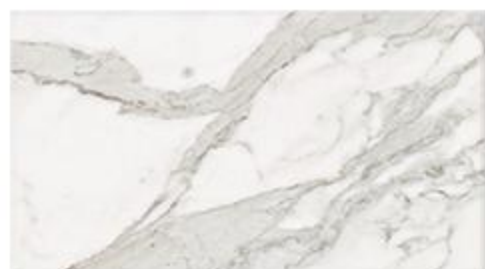

MATERIAL②: BARDIGLIO

■ WATERJET MOSAIC

■ **WM2025048**

15.04X16.42X0.39 INCH

...
Single Sheet

...
Frame Effect

...
Detail Show

■ Material Name