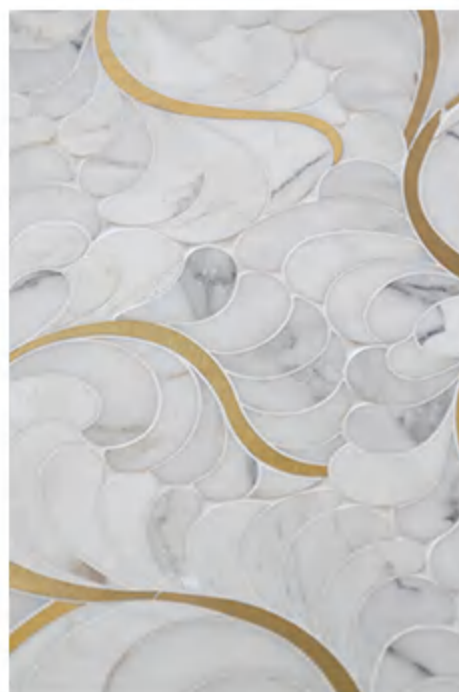

■ **WM2025022**

9.96X11.22X0.39 INCH

...
Single Sheet

...
Frame Effect

...
Detail Show

■ Material Name

· Calacatta Gold ·

· Brass ·