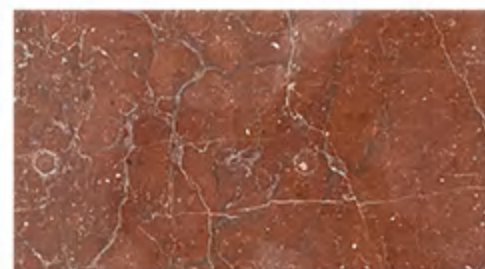

■ **WM2025008**

12.01X12.01X0.39 INCH

...
Single Sheet

...
Frame Effect

...
Detail Show

■ **Material Name**

· Calacatta Gold ·

· Coral Red ·