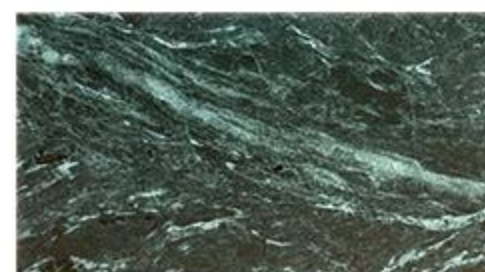

...
Detail Show

■ **Material Name**

· Calacatta ·

· Mother of Pearl ·

· Empress Green ·

S K U: WM2025018

TYPE: MARBLE MOSAIC

D I M: 11.77X11.3X0.39 INCH